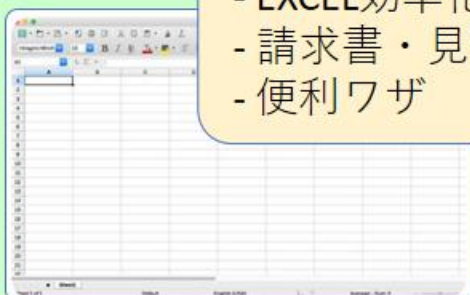

パソコンを使いこなす会

当会では、パソコン操作でお困りの会員、パソコンをもっと上手に
使いたい会員のためにノートパソコンを持ち寄って、みんなで問題点
を解決することを目的として活動を進めて行きます。

- ・活動日：毎月第1、第3火曜、 場所：八景コミュニティハウス
- ・会員数：17名、 入会金1000円、年会費1000円（不足時追徴）

2023年度の活動実績

1. **WORD講座**
2. 書式設定
   - Wordを使いこなす
   - 図形 -
   - 募集案内を作ろう

1. **Windows講座**
2. パソコン操作のノウハウ
   - Explore
   - メンテナンス

自己都合や悪天候の時はZoomも利用し、自宅からの参加も可能です。

1. **Internet講座**
2. Chat GPT/ Bing
   - Microsoftアカウント
   - Edge
   - オープンデータ
   - OneDrive

1. **EXCEL講座**
2. EXCEL効率化
   - 請求書・見積書
   - 便利ワザ

活動風景

1. **スマホ講座**
2. スマホ・パソコン連携
   - Googleレンズ
   - Google翻訳
   - Googleキープ

こちら

“わ”の会ホームページで「活動予定および実績」「テキスト」を見ることが出来ます。