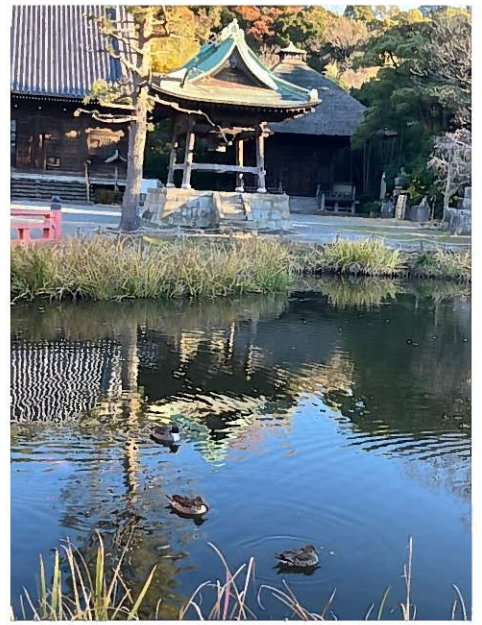

称名寺初冬

撮影：2024年12月16日 斧原

※ 朝日

夕映え