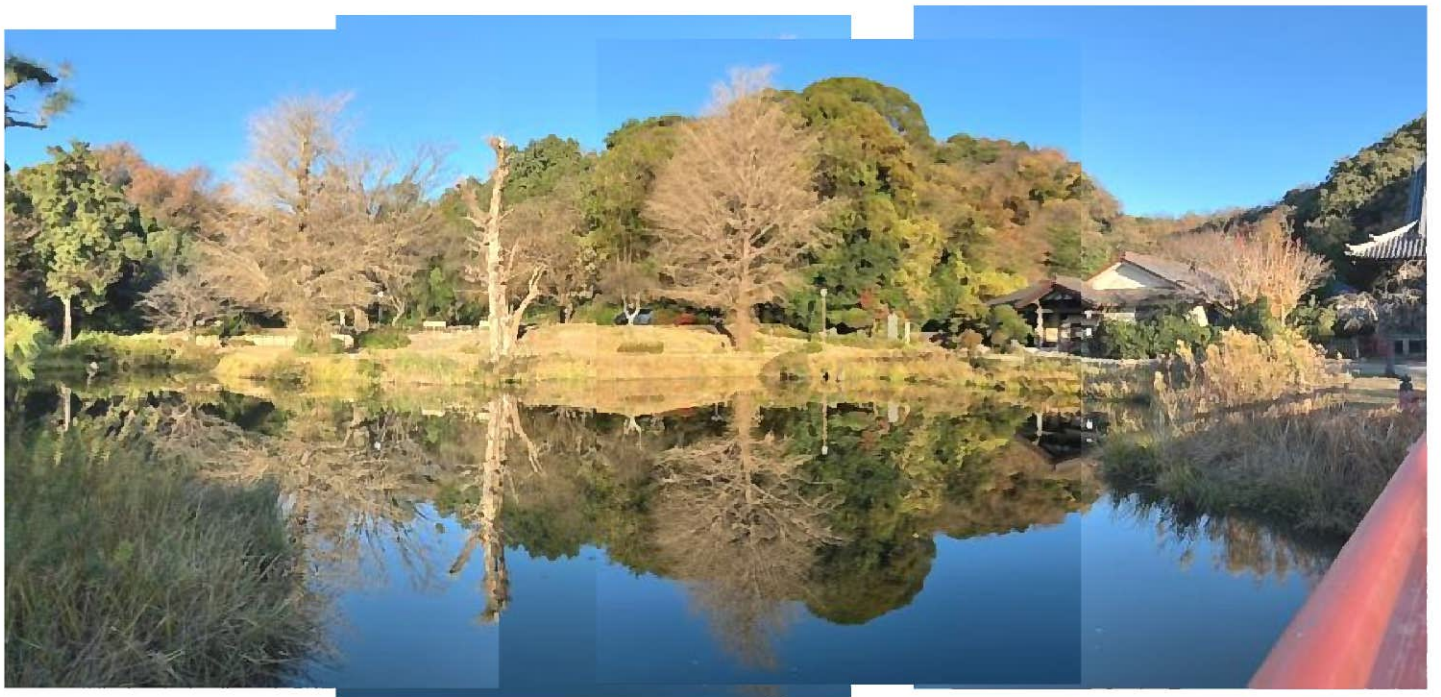

称名寺初冬

撮影：2024年12月16日 斧原

※ 朝日

夕映え